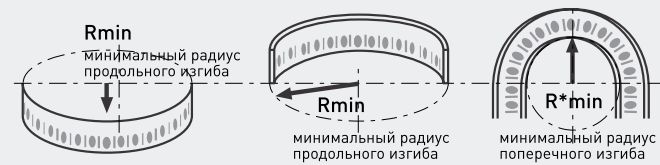

AXXENT COLLECTION

Для элегантного оформления стен с закругленной геометрией ORAC DECOR представляет 15 гибких моделей коллекции Orac Аххент из высококачественного бельгийского полиуретана Purotouch®. Гибкие профили Orac Аххент идеально стыкуются с жесткими аналогами, сохраняют эластичность в течение всего срока эксплуатации и плотно прилегают при любой конфигурации стены*.

Великолепные технические характеристики полиуретана делают лепной декор безопасным для здоровья человека, легким, прочным, удобным в монтаже и устойчивым к внешним воздействиям. Данный материал не поддерживает горение, не впитывает влагу и запахи, может свободно использоваться в помещениях с повышенной влажностью, так как на изделиях не образуется плесень или грибок. Свойства материала постоянны в течение всего срока эксплуатации.

Для высокого качества монтажа рекомендуем использовать стыковочный и монтажный клеи Orac n.v.

Полный ассортимент лепного декора ORAC DECOR представлен на сайте amrig.ru и в каталогах.

*См. подробную информацию по радиусам изгиба в таблице.

РАДИУСЫ ИЗГИБА

Артикул	R_{мин}	Артикул	R_{мин}	Артикул	R_{мин}	R*_{мин}
CX100F	2,0 м	CX132F	0,7 м	DX157F	0,35 м	2,6 м
CX109F	1,6 м	CX148F	1,8 м	PX103F	0,2 м	0,8 м
CX110F	1,8 м	SX105F	0,3 м	PX120F	0,3 м	1,1 м
CX124F	1,6 м	SX118F	0,4 м	PX144F	0,2 м	2,2 м
CX127F	2,4 м	SX155F	0,3 м			
		SX165F	0,4 м			

карниз

CX100F

200 x 7 x 7 см